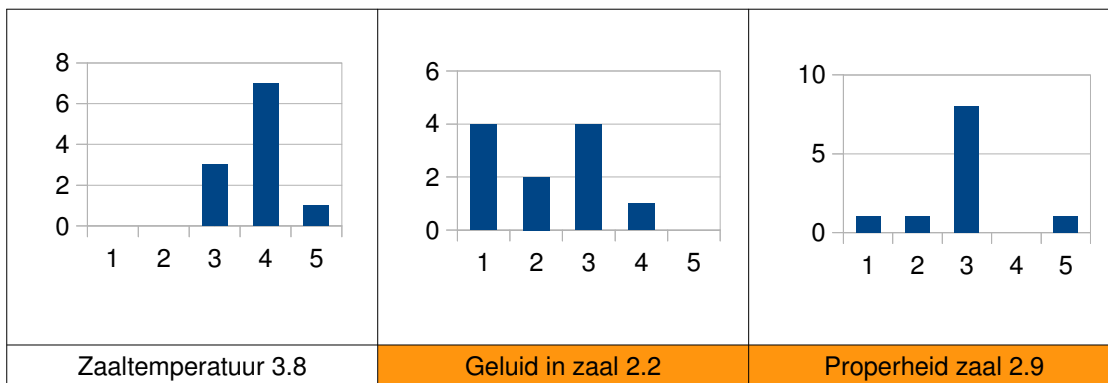

Opmerkingen en suggesties sportzaal?

Sportmateriaal