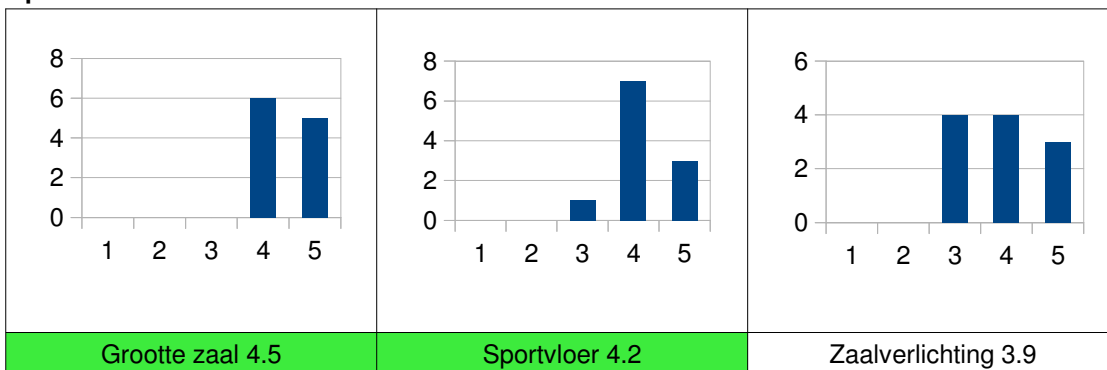

Groenendaal TTC vzw

Samenvatting ledenbevraging seizoen 2018-2019

Scores		Gemiddelden
1	Zeer slecht	< 2
2	Slecht	2 - 2.9
3	OK	3 - 3.4
4	Goed	3.5 - 3.9
5	Zeer goed	>= 4

Balkjes geven aan hoeveel keer elk antwoord voorkomt per topic.

Gemiddelden staan bij elk topic

Algemene seizoenservaring

Sportzaal